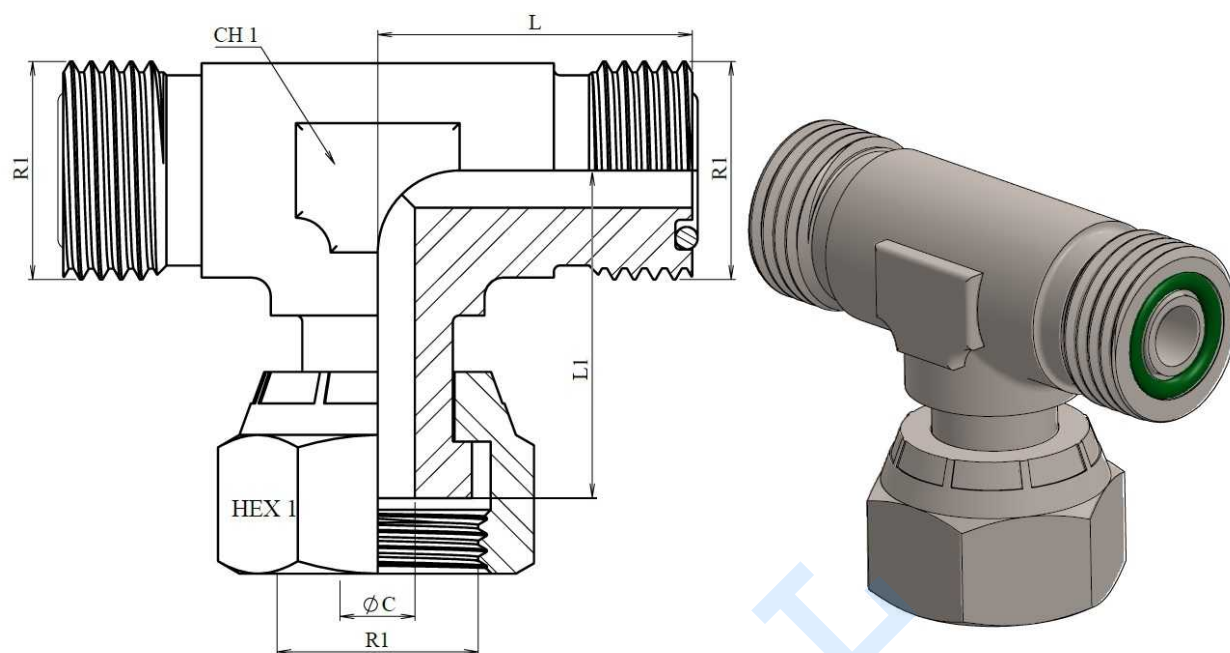

Adaptadores ORFS

Tes en forja ORFS

Te macho-hembra giratoria-macho ORFS

Acero Inoxidable AISI 316-L

Artículo	R1	L	L1	HEX 1	CH1	ØC
ZOR7010404	ORFS 9/16"-18h	21,5	26,5	19	17	5
ZOR7010606	ORFS 11/16"-16h	25	26	22	19	8
ZOR7010808	ORFS 13/16"-16h	29,5	34,5	24	24	9,5
ZOR7011010	ORFS 1"-14h	33	41	30	27	11,5
ZOR7011212	ORFS 1"3/16-12h	37	46,5	36	32	14
ZOR7011616	ORFS 1"7/16-12h	42	50	41	41	20
ZOR7012020	ORFS 1"11/16-12h	50.8	57	50	42	26
ZOR7012424	ORFS 2"-12h	53.3	57	55	50	32